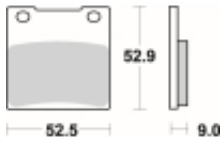

Link do produktu: <https://www.motorus.pl/sbs-556-dc-motocyklowe-klocki-hamulcowe-komplet-na-1-tarcze-p-33650.html>

SBS 556 DC motocyklowe klocki hamulcowe komplet na 1 tarczę

Cena	301,50 zł
Dostępność	2 do 30 dni
Czas wysyłki	Na zamówienie
Numer katalogowy	556 DC
Producent	SBS