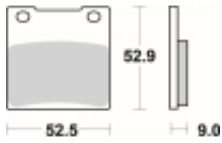

Link do produktu: <https://www.motorus.pl/sbs-556-hf-motocyklowe-klocki-hamulcowe-komplet-na-1-tarcze-p-33651.html>

SBS 556 HF motocyklowe klocki hamulcowe komplet na 1 tarczę

Cena	82,80 zł
Dostępność	2 do 30 dni
Czas wysyłki	Na zamówienie
Numer katalogowy	556 HF
Producent	SBS