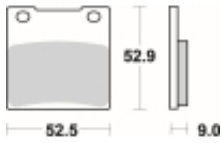

Link do produktu: <https://www.motorus.pl/sbs-556-hs-motocyklowe-klocki-hamulcowe-komplet-na-1-tarcze-p-34026.html>

SBS 556 HS motocyklowe klocki hamulcowe komplet na 1 tarczę

Cena	105,30 zł
Dostępność	2 do 30 dni
Czas wysyłki	Na zamówienie
Numer katalogowy	556 HS
Producent	SBS