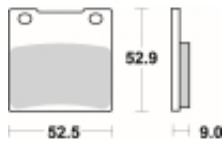

Link do produktu: <https://www.motorus.pl/sbs-556-rq-motocyklowe-klocki-hamulcowe-komplet-na-1-tarcze-p-34027.html>

SBS 556 RQ motocyklowe klocki hamulcowe komplet na 1 tarczę

Cena	121,00 zł
Dostępność	2 do 30 dni
Czas wysyłki	Na zamówienie
Numer katalogowy	556 RQ
Producent	SBS