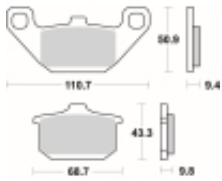

Link do produktu: <https://www.motorus.pl/sbs-557-hf-motocyklowe-klocki-hamulcowe-komplet-na-1-tarcze-p-33416.html>

## SBS 557 HF motocyklowe klocki hamulcowe komplet na 1 tarczę

Cena	<b>89,10 zł</b>
Dostępność	<b>2 do 30 dni</b>
Czas wysyłki	<b>Na zamówienie</b>
Numer katalogowy	<b>557 HF</b>
Producent	<b>SBS</b>