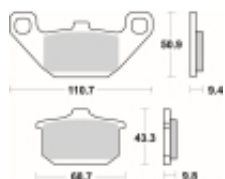

Link do produktu: <https://www.motorus.pl/sbs-557-hs-motocyklowe-klocki-hamulcowe-komplet-na-1-tarcze-p-33417.html>

SBS 557 HS motocyklowe klocki hamulcowe komplet na 1 tarczę

Cena	107,10 zł
Dostępność	2 do 30 dni
Czas wysyłki	Na zamówienie
Numer katalogowy	557 HS
Producent	SBS