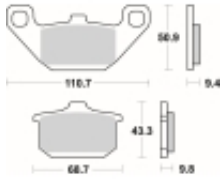

Link do produktu: <https://www.motorus.pl/sbs-557-ls-motocyklowe-klocki-hamulcowe-komplet-na-1-tarcze-p-33418.html>

SBS 557 LS motocyklowe klocki hamulcowe komplet na 1 tarczę

Cena	116,10 zł
Dostępność	2 do 30 dni
Czas wysyłki	Na zamówienie
Numer katalogowy	557 LS
Producent	SBS