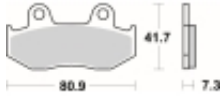

Link do produktu: <https://www.motorus.pl/sbs-558-hf-motocyklowe-klocki-hamulcowe-komplet-na-1-tarcze-p-33666.html>

SBS 558 HF motocyklowe klocki hamulcowe komplet na 1 tarczę

Cena	76,50 zł
Dostępność	2 do 30 dni
Czas wysyłki	Na zamówienie
Numer katalogowy	558 HF
Producent	SBS

Opis produktu

SBS 558HF motocyklowe klocki hamulcowe komplet na 1 tarczę

Wykonane z mieszaniny ceramicznej klocki SBS serii STREET zapewniają stabilną siłę hamowania wysoki poziom komfortu oraz ponadprzeciętną żywotność bez względu na warunki użytkowania. Klocki zaprojektowane zostały do użytku ulicznego. Ze względu na właściwości doceniane przez codziennych użytkowników jak i turystów motocyklowych. Zapewniają pewną i dobrze zbalansowaną siłę hamowania.