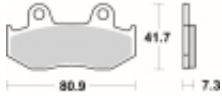

Link do produktu: <https://www.motorus.pl/sbs-558-rsi-motocyklowe-klocki-hamulcowe-komplet-na-1-tarcze-p-34028.html>

SBS 558 RSI motocyklowe klocki hamulcowe komplet na 1 tarczę

Cena	123,00 zł
Dostępność	2 do 30 dni
Czas wysyłki	Na zamówienie
Numer katalogowy	558 RSI
Producent	SBS

Opis produktu

SBS 558RSI motocyklowe klocki hamulcowe komplet na 1 tarczę

RSI Off-Road Racing – Sinter (przód/tył): klocki te są zbudowane ze specjalnie przygotowanych ze spieków metali dzięki czemu idealnie nadają się do rywalizacji sportowej w Motocrossie i ATV. Specjalnej mieszanki metali zapewnia ponadprzeciętną jednolitą i wolną od efektu fadingu siłę hamowania niezależnie od warunków terenowych i pogodowych. Ich funkcjonalność i zachowanie w trasie zostały sprawdzone przez czołowe teamy MX1 a nawet zyskały ich rekomendację. Klocki te są przeznaczone wyłącznie do jazdy wyczynowej dostępne dla zacisków przednich i tylnych.