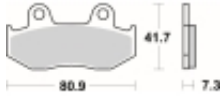

Link do produktu: <https://www.motorus.pl/sbs-558-si-motocyklowe-klocki-hamulcowe-komplet-na-1-tarcze-p-34029.html>

SBS 558 SI motocyklowe klocki hamulcowe komplet na 1 tarczę

Cena	112,00 zł
Dostępność	2 do 30 dni
Czas wysyłki	Na zamówienie
Numer katalogowy	558 SI
Producent	SBS

Opis produktu

SBS 558SI motocyklowe klocki hamulcowe komplet na 1 tarczę

Klocki hamulcowe SI

Klocki serii OFF ROAD wykonane ze spieków metali. W piasku czy w błocie w słońcu czy w deszczu specjalna mieszanka składników tworzących elementy cierne zapewni odpowiednią siłę hamowania. Nowoczesny materiał cierny stanowiący dorobek najnowszych technologii obróbki metali jest kompromisem pomiędzy siłą hamowania a minimalnym zużyciem. Charakterystyka klocka idealnie znosi arcytrudne warunki pracy jakie narzuca użytkowanie pojazdu w terenie.