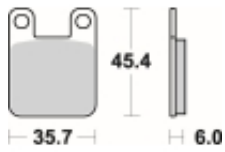

## SBS 559 H motocyklowe klocki hamulcowe komplet na 1 tarczę

Cena	<b>91,00 zł</b>
Dostępność	<b>2 do 30 dni</b>
Czas wysyłki	<b>Na zamówienie</b>
Numer katalogowy	<b>559 H</b>
Producent	<b>SBS</b>