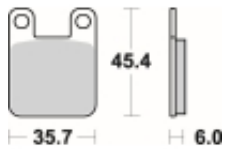

## SBS 559 H motocyklowe klocki hamulcowe komplet na 1 tarczę

|                  |                      |
|------------------|----------------------|
| Cena             | <b>91,00 zł</b>      |
| Dostępność       | <b>2 do 30 dni</b>   |
| Czas wysyłki     | <b>Na zamówienie</b> |
| Numer katalogowy | <b>559 H</b>         |
| Producent        | <b>SBS</b>           |