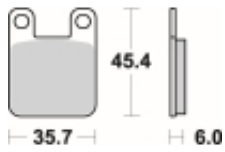

Link do produktu: <https://www.motorus.pl/sbs-559-hct-motocyklowe-klocki-hamulcowe-komplet-na-1-tarcze-p-34031.html>

SBS 559 H.CT motocyklowe klocki hamulcowe komplet na 1 tarczę

Cena	121,00 zł
Dostępność	2 do 30 dni
Czas wysyłki	Na zamówienie
Numer katalogowy	559 H.CT
Producent	SBS

Opis produktu

SBS 559H.CT motocyklowe klocki hamulcowe komplet na 1 tarczę