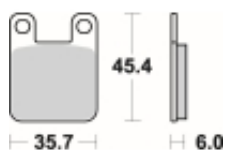

## SBS 559 HF/105 HF motocyklowe klocki hamulcowe komplet na 1 tarczę

Cena	<b>38,00 zł</b>
Dostępność	<b>2 do 30 dni</b>
Czas wysyłki	<b>Na zamówienie</b>
Numer katalogowy	<b>559 HF/105 HF</b>
Producent	<b>SBS</b>