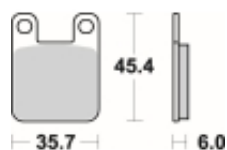

Link do produktu: <https://www.motorus.pl/sbs-559-hs-motocyklowe-klocki-hamulcowe-komplet-na-1-tarcze-p-34033.html>

SBS 559 HS motocyklowe klocki hamulcowe komplet na 1 tarczę

Cena	101,00 zł
Dostępność	2 do 30 dni
Czas wysyłki	Na zamówienie
Numer katalogowy	559 HS
Producent	SBS

Opis produktu

SBS 559HS motocyklowe klocki hamulcowe komplet na 1 tarczę

Klocki serii HS to idealne połączenie doskonale dozowanej wolnej od efektu fadingu siły hamowania z wysoką odpornością termiczną

Wykonane są ze spieków metali

Zaprojektowane z myślą o zastosowaniu w nowoczesnych mocnych motocyklach sportowych oraz w motocyklach ciężkich

Szybko odprowadzanie ciepła i nie tracą swoich właściwości pod wpływem temperatury