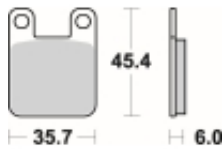

Link do produktu: <https://www.motorus.pl/sbs-559-rsi-motocyklowe-klocki-hamulcowe-komplet-na-1-tarcze-p-34034.html>

SBS 559 RSI motocyklowe klocki hamulcowe komplet na 1 tarczę

Cena	123,00 zł
Dostępność	2 do 30 dni
Czas wysyłki	Na zamówienie
Numer katalogowy	559 RSI
Producent	SBS