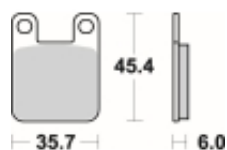

Link do produktu: <https://www.motorus.pl/sbs-559-si-motocyklowe-klocki-hamulcowe-komplet-na-1-tarcze-p-34035.html>

SBS 559 SI motocyklowe klocki hamulcowe komplet na 1 tarczę

| | |
|------------------|----------------------|
| Cena | 112,00 zł |
| Dostępność | 2 do 30 dni |
| Czas wysyłki | Na zamówienie |
| Numer katalogowy | 559 SI |
| Producent | SBS |

Opis produktu

SBS 559SI motocyklowe klocki hamulcowe komplet na 1 tarczę

Klocki hamulcowe SI

Klocki serii OFF ROAD wykonane ze spieków metali. W piasku czy w błocie w słońcu czy w deszczu specjalna mieszanka składników tworzących elementy cierne zapewni odpowiednią siłę hamowania. Nowoczesny materiał cierny stanowiący dorobek najnowszych technologii obróbki metali jest kompromisem pomiędzy siłą hamowania a minimalnym zużyciem. Charakterystyka klocka idealnie znosi arcytrudne warunki pracy jakie narzuca użytkowanie pojazdu w terenie.