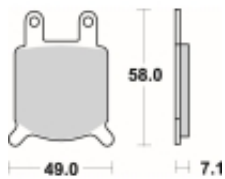

Link do produktu: <https://www.motorus.pl/sbs-560-hf-motocyklowe-klocki-hamulcowe-komplet-na-1-tarcze-p-34037.html>