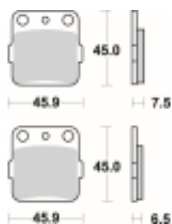

## SBS 562 RSI motocyklowe klocki hamulcowe komplet na 1 tarczę

Cena	<b>111,00 zł</b>
Dostępność	<b>2 do 30 dni</b>
Czas wysyłki	<b>Na zamówienie</b>
Numer katalogowy	<b>562 RSI</b>
Producent	<b>SBS</b>