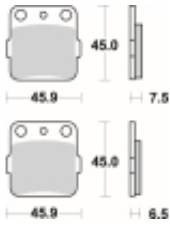

Link do produktu: <https://www.motorus.pl/sbs-562-si-motocyklowe-klocki-hamulcowe-komplet-na-1-tarcze-p-34040.html>

SBS 562 SI motocyklowe klocki hamulcowe komplet na 1 tarczę

Cena	101,00 zł
Dostępność	2 do 30 dni
Czas wysyłki	Na zamówienie
Numer katalogowy	562 SI
Producent	SBS

Opis produktu

SBS 562SI motocyklowe klocki hamulcowe komplet na 1 tarczę

Klocki hamulcowe SI

Klocki serii OFF ROAD wykonane ze spieków metali. W piasku czy w błocie w słońcu czy w deszczu specjalna mieszanka składników tworzących elementy cierne zapewni odpowiednią siłę hamowania. Nowoczesny materiał cierny stanowiący dorobek najnowszych technologii obróbki metali jest kompromisem pomiędzy siłą hamowania a minimalnym zużyciem. Charakterystyka klocka idealnie znosi arcytrudne warunki pracy jakie narzuca użytkowanie pojazdu w terenie.