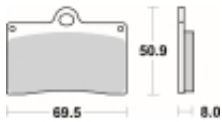

Link do produktu: <https://www.motorus.pl/sbs-566-rs-motocyklowe-klocki-hamulcowe-komplet-na-1-tarcze-p-34043.html>

SBS 566 RS motocyklowe klocki hamulcowe komplet na 1 tarczę

Cena	121,50 zł
Dostępność	2 do 30 dni
Czas wysyłki	Na zamówienie
Numer katalogowy	566 RS
Producent	SBS