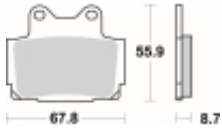

Link do produktu: <https://www.motorus.pl/sbs-570-ls-motocyklowe-klocki-hamulcowe-komplet-na-1-tarcze-p-33423.html>

SBS 570 LS motocyklowe klocki hamulcowe komplet na 1 tarczę

Cena	112,50 zł
Dostępność	2 do 30 dni
Czas wysyłki	Na zamówienie
Numer katalogowy	570 LS
Producent	SBS

Opis produktu

SBS 570LS motocyklowe klocki hamulcowe komplet na 1 tarczę

Klocki LS serii STREET EXCEL to połączenie doskonale dozowanej wolnej od efektu fadingu siły hamowania. Wykonane ze spieków metali. Klocki sprawdzają się doskonale we wszystkich sytuacjach gdzie niezmiernie ważne jest płynne i szybkie zatrzymanie. Szybko odprowadzają ciepło i nie tracą swoich właściwości pod wpływem temperatury jednocześnie są kompromisem pomiędzy maksymalnym współczynnikiem tarcia a minimalnym zużyciem tarczy hamulcowej. Należy używać wyłącznie do zacisków tylnego koła.