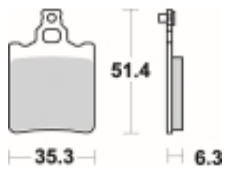

## SBS 574 HF motocyklowe klocki hamulcowe komplet na 1 tarczę

Cena	<b>67,00 zł</b>
Dostępność	<b>2 do 30 dni</b>
Czas wysyłki	<b>Na zamówienie</b>
Numer katalogowy	<b>574 HF</b>
Producent	<b>SBS</b>