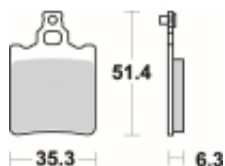

## SBS 574 RSI motocyklowe klocki hamulcowe komplet na 1 tarczę

Cena	<b>123,00 zł</b>
Dostępność	<b>2 do 30 dni</b>
Czas wysyłki	<b>Na zamówienie</b>
Numer katalogowy	<b>574 RSI</b>
Producent	<b>SBS</b>