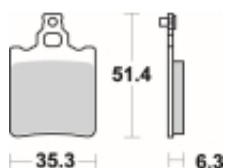

Link do produktu: <https://www.motorus.pl/sbs-574-si-motocyklowe-klocki-hamulcowe-komplet-na-1-tarcze-p-34052.html>

SBS 574 SI motocyklowe klocki hamulcowe komplet na 1 tarczę

Cena	112,00 zł
Dostępność	2 do 30 dni
Czas wysyłki	Na zamówienie
Numer katalogowy	574 SI
Producent	SBS