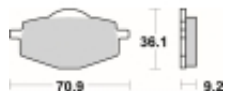

Link do produktu: <https://www.motorus.pl/sbs-575-ls-motocyklowe-klocki-hamulcowe-komplet-na-1-tarcze-p-34053.html>

SBS 575 LS motocyklowe klocki hamulcowe komplet na 1 tarczę

Cena	94,50 zł
Dostępność	2 do 30 dni
Czas wysyłki	Na zamówienie
Numer katalogowy	575 LS
Producent	SBS

Opis produktu

SBS 575LS motocyklowe klocki hamulcowe komplet na 1 tarczę

Klocki LS serii STREET EXCEL to połączenie doskonale dozowanej wolnej od efektu fadingu siły hamowania. Wykonane ze spieków metali. Klocki sprawdzają się doskonale we wszystkich sytuacjach gdzie niezmiernie ważne jest płynne i szybkie zatrzymanie. Szybko odprowadzają ciepło i nie tracą swoich właściwości pod wpływem temperatury jednocześnie są kompromisem pomiędzy maksymalnym współczynnikiem tarcia a minimalnym zużyciem tarczy hamulcowej. Należy używać wyłącznie do zacisków tylnego koła.