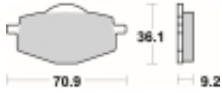

Link do produktu: <https://www.motorus.pl/sbs-575-rsi-motocyklowe-klocki-hamulcowe-komplet-na-1-tarcze-p-34054.html>

SBS 575 RSI motocyklowe klocki hamulcowe komplet na 1 tarczę

Cena	123,00 zł
Dostępność	2 do 30 dni
Czas wysyłki	Na zamówienie
Numer katalogowy	575 RSI
Producent	SBS