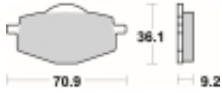

Link do produktu: <https://www.motorus.pl/sbs-575-si-motocyklowe-klocki-hamulcowe-komplet-na-1-tarcze-p-33425.html>

SBS 575 SI motocyklowe klocki hamulcowe komplet na 1 tarczę

Cena	97,20 zł
Dostępność	2 do 30 dni
Czas wysyłki	Na zamówienie
Numer katalogowy	575 SI
Producent	SBS

Opis produktu

SBS 575SI motocyklowe klocki hamulcowe komplet na 1 tarczę

Klocki hamulcowe SI

Klocki serii OFF ROAD wykonane ze spieków metali. W piasku czy w błocie w słońcu czy w deszczu specjalna mieszanka składników tworzących elementy cierne zapewni odpowiednią siłę hamowania. Nowoczesny materiał cierny stanowiący dorobek najnowszych technologii obróbki metali jest kompromisem pomiędzy siłą hamowania a minimalnym zużyciem. Charakterystyka klocka idealnie znosi arcytrudne warunki pracy jakie narzuca użytkowanie pojazdu w terenie.