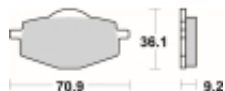

Link do produktu: <https://www.motorus.pl/sbs-575-si-motocyklowe-klocki-hamulcowe-komplet-na-1-tarcze-p-33425.html>

SBS 575 SI motocyklowe klocki hamulcowe komplet na 1 tarczę

Cena	97,20 zł
Dostępność	2 do 30 dni
Czas wysyłki	Na zamówienie
Numer katalogowy	575 SI
Producent	SBS

Opis produktu

SBS 575SI motocyklowe klocki hamulcowe komplet na 1 tarczę

Klocki hamulcowe SI

Klocki serii OFF ROAD wykonane ze spieków metali. W piasku czy w błocie w słońcu czy w deszczu specjalna mieszanka składników tworzących elementy cierne zapewni odpowiednią siłę hamowania. Nowoczesny materiał cierny stanowiący dorobek najnowszych technologii obróbki metali jest kompromisem pomiędzy siłą hamowania a minimalnym zużyciem. Charakterystyka klocka idealnie znosi arcytrudne warunki pracy jakie narzuca użytkowanie pojazdu w terenie.