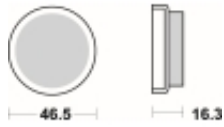

Link do produktu: <https://www.motorus.pl/sbs-576-rsi-motocyklowe-klocki-hamulcowe-komplet-na-1-tarcze-p-34056.html>

SBS 576 RSI motocyklowe klocki hamulcowe komplet na 1 tarczę

Cena	111,00 zł
Dostępność	2 do 30 dni
Czas wysyłki	Na zamówienie
Numer katalogowy	576 RSI
Producent	SBS