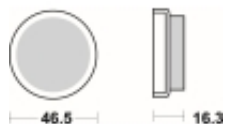

## SBS 576 SI motocyklowe klocki hamulcowe komplet na 1 tarczę

Cena	<b>101,00 zł</b>
Dostępność	<b>2 do 30 dni</b>
Czas wysyłki	<b>Na zamówienie</b>
Numer katalogowy	<b>576 SI</b>
Producent	<b>SBS</b>