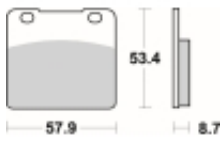

## SBS 577 HF motocyklowe klocki hamulcowe komplet na 1 tarczę

Cena	<b>82,80 zł</b>
Dostępność	<b>2 do 30 dni</b>
Czas wysyłki	<b>Na zamówienie</b>
Numer katalogowy	<b>577 HF</b>
Producent	<b>SBS</b>