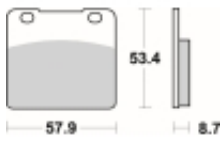

Link do produktu: <https://www.motorus.pl/sbs-577-hf-motocyklowe-klocki-hamulcowe-komplet-na-1-tarcze-p-34058.html>

SBS 577 HF motocyklowe klocki hamulcowe komplet na 1 tarczę

Cena	82,80 zł
Dostępność	2 do 30 dni
Czas wysyłki	Na zamówienie
Numer katalogowy	577 HF
Producent	SBS