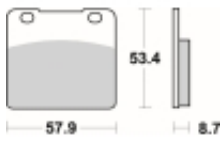

Link do produktu: <https://www.motorus.pl/sbs-577-hs-motocyklowe-klocki-hamulcowe-komplet-na-1-tarcze-p-33426.html>

SBS 577 HS motocyklowe klocki hamulcowe komplet na 1 tarczę

Cena	107,10 zł
Dostępność	2 do 30 dni
Czas wysyłki	Na zamówienie
Numer katalogowy	577 HS
Producent	SBS