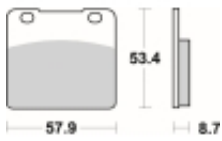

Link do produktu: <https://www.motorus.pl/sbs-577-ls-motocyklowe-klocki-hamulcowe-komplet-na-1-tarcze-p-33427.html>

SBS 577 LS motocyklowe klocki hamulcowe komplet na 1 tarczę

Cena	117,00 zł
Dostępność	2 do 30 dni
Czas wysyłki	Na zamówienie
Numer katalogowy	577 LS
Producent	SBS

Opis produktu

SBS 577LS motocyklowe klocki hamulcowe komplet na 1 tarczę

Klocki LS serii STREET EXCEL to połączenie doskonale dozowanej wolnej od efektu fadingu siły hamowania. Wykonane ze spieków metali. Klocki sprawdzają się doskonale we wszystkich sytuacjach gdzie niezmiernie ważne jest płynne i szybkie zatrzymanie. Szybko odprowadzają ciepło i nie tracą swoich właściwości pod wpływem temperatury jednocześnie są kompromisem pomiędzy maksymalnym współczynnikiem tarcia a minimalnym zużyciem tarczy hamulcowej. Należy używać wyłącznie do zacisków tylnego koła.