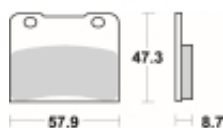

## SBS 578 HF motocyklowe klocki hamulcowe komplet na 1 tarczę

Cena	<b>91,00 zł</b>
Dostępność	<b>2 do 30 dni</b>
Czas wysyłki	<b>Na zamówienie</b>
Numer katalogowy	<b>578 HF</b>
Producent	<b>SBS</b>