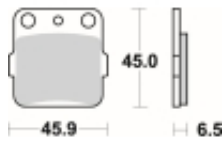

Link do produktu: <https://www.motorus.pl/sbs-584-rsi-motocyklowe-klocki-hamulcowe-komplet-na-1-tarcze-p-34067.html>

SBS 584 RSI motocyklowe klocki hamulcowe komplet na 1 tarczę

Cena	123,00 zł
Dostępność	2 do 30 dni
Czas wysyłki	Na zamówienie
Numer katalogowy	584 RSI
Producent	SBS