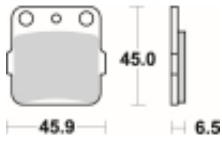

## SBS 584 SI motocyklowe klocki hamulcowe komplet na 1 tarczę

Cena	<b>103,50 zł</b>
Dostępność	<b>2 do 30 dni</b>
Czas wysyłki	<b>Na zamówienie</b>
Numer katalogowy	<b>584 SI</b>
Producent	<b>SBS</b>