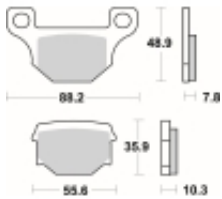

Link do produktu: <https://www.motorus.pl/sbs-585-hf-motocyklowe-klocki-hamulcowe-komplet-na-1-tarcze-p-34068.html>

SBS 585 HF motocyklowe klocki hamulcowe komplet na 1 tarczę

Cena	80,10 zł
Dostępność	2 do 30 dni
Czas wysyłki	Na zamówienie
Numer katalogowy	585 HF
Producent	SBS

Opis produktu

SBS 585HF motocyklowe klocki hamulcowe komplet na 1 tarczę

Wykonane z mieszaniny ceramicznej klocki SBS serii STREET zapewniają stabilną siłę hamowania wysoki poziom komfortu oraz ponadprzeciętną żywotność bez względu na warunki użytkowania. Klocki zaprojektowane zostały do użytku ulicznego. Ze względu na właściwości doceniane przez codziennych użytkowników jak i turystów motocyklowych. Zapewniają pewną i dobrze zbalansowaną siłę hamowania.