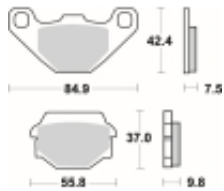

Link do produktu: <https://www.motorus.pl/sbs-586-hf-motocyklowe-klocki-hamulcowe-komplet-na-1-tarcze-p-34069.html>

SBS 586 HF motocyklowe klocki hamulcowe komplet na 1 tarczę

Cena	80,10 zł
Dostępność	2 do 30 dni
Czas wysyłki	Na zamówienie
Numer katalogowy	586 HF
Producent	SBS

Opis produktu

SBS 586HF motocyklowe klocki hamulcowe komplet na 1 tarczę

Wykonane z mieszaniny ceramicznej klocki SBS serii STREET zapewniają stabilną siłę hamowania wysoki poziom komfortu oraz ponadprzeciętną żywotność bez względu na warunki użytkowania. Klocki zaprojektowane zostały do użytku ulicznego. Ze względu na właściwości doceniane przez codziennych użytkowników jak i turystów motocyklowych. Zapewniają pewną i dobrze zbalansowaną siłę hamowania.