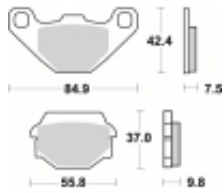

Link do produktu: <https://www.motorus.pl/sbs-586-ls-motocyklowe-klocki-hamulcowe-komplet-na-1-tarcze-p-33432.html>

SBS 586 LS motocyklowe klocki hamulcowe komplet na 1 tarczę

Cena	123,30 zł
Dostępność	2 do 30 dni
Czas wysyłki	Na zamówienie
Numer katalogowy	586 LS
Producent	SBS

Opis produktu

SBS 586LS motocyklowe klocki hamulcowe komplet na 1 tarczę

Klocki LS serii STREET EXCEL to połączenie doskonale dozowanej wolnej od efektu fadingu siły hamowania. Wykonane ze spieków metali. Klocki sprawdzają się doskonale we wszystkich sytuacjach gdzie niezmiernie ważne jest płynne i szybkie zatrzymanie. Szybko odprowadzają ciepło i nie tracą swoich właściwości pod wpływem temperatury jednocześnie są kompromisem pomiędzy maksymalnym współczynnikiem tarcia a minimalnym zużyciem tarczy hamulcowej. Należy używać wyłącznie do zacisków tylnego koła.