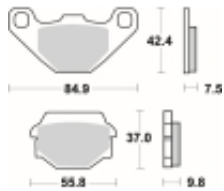

Link do produktu: <https://www.motorus.pl/sbs-586-ls-motocyklowe-klocki-hamulcowe-komplet-na-1-tarcze-p-33432.html>

SBS 586 LS motocyklowe klocki hamulcowe komplet na 1 tarczę

Cena	123,30 zł
Dostępność	2 do 30 dni
Czas wysyłki	Na zamówienie
Numer katalogowy	586 LS
Producent	SBS

Opis produktu

SBS 586LS motocyklowe klocki hamulcowe komplet na 1 tarczę

Klocki LS serii STREET EXCEL to połączenie doskonale dozowanej wolnej od efektu fadingu siły hamowania. Wykonane ze spieków metali. Klocki sprawdzają się doskonale we wszystkich sytuacjach gdzie niezmiernie ważne jest płynne i szybkie zatrzymanie. Szybko odprowadzają ciepło i nie tracą swoich właściwości pod wpływem temperatury jednocześnie są kompromisem pomiędzy maksymalnym współczynnikiem tarcia a minimalnym zużyciem tarczy hamulcowej. Należy używać wyłącznie do zacisków tylnego koła.