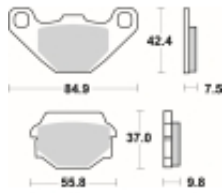

Link do produktu: <https://www.motorus.pl/sbs-586-rsi-motocyklowe-klocki-hamulcowe-komplet-na-1-tarcze-p-34070.html>

## SBS 586 RSI motocyklowe klocki hamulcowe komplet na 1 tarczę

Cena	<b>111,00 zł</b>
Dostępność	<b>2 do 30 dni</b>
Czas wysyłki	<b>Na zamówienie</b>
Numer katalogowy	<b>586 RSI</b>
Producent	<b>SBS</b>