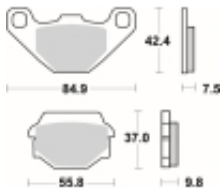

Link do produktu: <https://www.motorus.pl/sbs-586-si-motocyklowe-klocki-hamulcowe-komplet-na-1-tarcze-p-33433.html>

SBS 586 SI motocyklowe klocki hamulcowe komplet na 1 tarczę

Cena	114,00 zł
Dostępność	2 do 30 dni
Czas wysyłki	Na zamówienie
Numer katalogowy	586 SI
Producent	SBS

Opis produktu

SBS 586SI motocyklowe klocki hamulcowe komplet na 1 tarczę

Klocki hamulcowe SI

Klocki serii OFF ROAD wykonane ze spieków metali. W piasku czy w błocie w słońcu czy w deszczu specjalna mieszanka składników tworzących elementy cierne zapewni odpowiednią siłę hamowania. Nowoczesny materiał cierny stanowiący dorobek najnowszych technologii obróbki metali jest kompromisem pomiędzy siłą hamowania a minimalnym zużyciem. Charakterystyka klocka idealnie znosi arcytrudne warunki pracy jakie narzuca użytkowanie pojazdu w terenie.