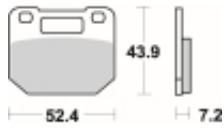

Link do produktu: <https://www.motorus.pl/sbs-587-hf-motocyklowe-klocki-hamulcowe-komplet-na-1-tarcze-p-33653.html>

SBS 587 HF motocyklowe klocki hamulcowe komplet na 1 tarczę

Cena	92,00 zł
Dostępność	2 do 30 dni
Czas wysyłki	Na zamówienie
Numer katalogowy	587 HF
Producent	SBS