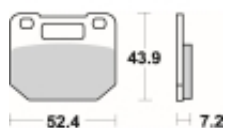

Link do produktu: <https://www.motorus.pl/sbs-587-hf-motocyklowe-klocki-hamulcowe-komplet-na-1-tarcze-p-33653.html>

SBS 587 HF motocyklowe klocki hamulcowe komplet na 1 tarczę

Cena	92,00 zł
Dostępność	2 do 30 dni
Czas wysyłki	Na zamówienie
Numer katalogowy	587 HF
Producent	SBS