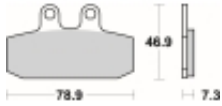

Link do produktu: <https://www.motorus.pl/sbs-588-hf-motocyklowe-klocki-hamulcowe-komplet-na-1-tarcze-p-33434.html>

SBS 588 HF motocyklowe klocki hamulcowe komplet na 1 tarczę

Cena	62,10 zł
Dostępność	2 do 30 dni
Czas wysyłki	Na zamówienie
Numer katalogowy	588 HF
Producent	SBS