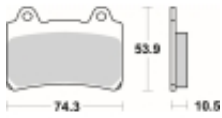

## SBS 590 HF motocyklowe klocki hamulcowe komplet na 1 tarczę

Cena	<b>80,10 zł</b>
Dostępność	<b>2 do 30 dni</b>
Czas wysyłki	<b>Na zamówienie</b>
Numer katalogowy	<b>590 HF</b>
Producent	<b>SBS</b>