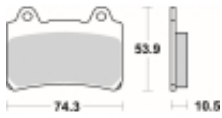

## SBS 590 LS motocyklowe klocki hamulcowe komplet na 1 tarczę

Cena	<b>116,10 zł</b>
Dostępność	<b>2 do 30 dni</b>
Czas wysyłki	<b>Na zamówienie</b>
Numer katalogowy	<b>590 LS</b>
Producent	<b>SBS</b>