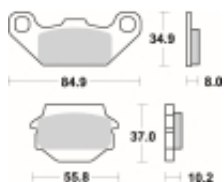

Link do produktu: <https://www.motorus.pl/sbs-591-rsi-motocyklowe-klocki-hamulcowe-komplet-na-1-tarcze-p-34076.html>

## SBS 591 RSI motocyklowe klocki hamulcowe komplet na 1 tarczę

Cena	<b>111,00 zł</b>
Dostępność	<b>2 do 30 dni</b>
Czas wysyłki	<b>Na zamówienie</b>
Numer katalogowy	<b>591 RSI</b>
Producent	<b>SBS</b>