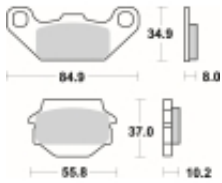

Link do produktu: <https://www.motorus.pl/sbs-591-si-motocyklowe-klocki-hamulcowe-komplet-na-1-tarcze-p-34077.html>

## SBS 591 SI motocyklowe klocki hamulcowe komplet na 1 tarczę

Cena	<b>101,00 zł</b>
Dostępność	<b>2 do 30 dni</b>
Czas wysyłki	<b>Na zamówienie</b>
Numer katalogowy	<b>591 SI</b>
Producent	<b>SBS</b>