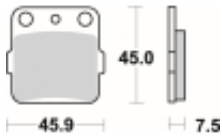

Link do produktu: <https://www.motorus.pl/sbs-592-hf-motocyklowe-klocki-hamulcowe-komplet-na-1-tarcze-p-34078.html>

SBS 592 HF motocyklowe klocki hamulcowe komplet na 1 tarczę

Cena	64,80 zł
Dostępność	2 do 30 dni
Czas wysyłki	Na zamówienie
Numer katalogowy	592 HF
Producent	SBS