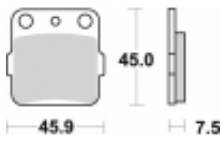

Link do produktu: <https://www.motorus.pl/sbs-592-ls-motocyklowe-klocki-hamulcowe-komplet-na-1-tarcze-p-34079.html>

SBS 592 LS motocyklowe klocki hamulcowe komplet na 1 tarczę

Cena	131,00 zł
Dostępność	2 do 30 dni
Czas wysyłki	Na zamówienie
Numer katalogowy	592 LS
Producent	SBS

Opis produktu

SBS 592LS motocyklowe klocki hamulcowe komplet na 1 tarczę

Klocki LS serii STREET EXCEL to połączenie doskonale dozowanej wolnej od efektu fadingu siły hamowania. Wykonane ze spieków metali. Klocki sprawdzają się doskonale we wszystkich sytuacjach gdzie niezmiernie ważne jest płynne i szybkie zatrzymanie. Szybko odprowadzają ciepło i nie tracą swoich właściwości pod wpływem temperatury jednocześnie są kompromisem pomiędzy maksymalnym współczynnikiem tarcia a minimalnym zużyciem tarczy hamulcowej. Należy używać wyłącznie do zacisków tylnego koła.