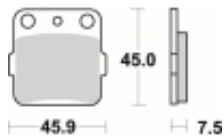

Link do produktu: <https://www.motorus.pl/sbs-592-ls-motocyklowe-klocki-hamulcowe-komplet-na-1-tarcze-p-34079.html>

SBS 592 LS motocyklowe klocki hamulcowe komplet na 1 tarczę

Cena	131,00 zł
Dostępność	2 do 30 dni
Czas wysyłki	Na zamówienie
Numer katalogowy	592 LS
Producent	SBS

Opis produktu

SBS 592LS motocyklowe klocki hamulcowe komplet na 1 tarczę

Klocki LS serii STREET EXCEL to połączenie doskonale dozowanej wolnej od efektu fadingu siły hamowania. Wykonane ze spieków metali. Klocki sprawdzają się doskonale we wszystkich sytuacjach gdzie niezmiernie ważne jest płynne i szybkie zatrzymanie. Szybko odprowadzają ciepło i nie tracą swoich właściwości pod wpływem temperatury jednocześnie są kompromisem pomiędzy maksymalnym współczynnikiem tarcia a minimalnym zużyciem tarczy hamulcowej. Należy używać wyłącznie do zacisków tylnego koła.