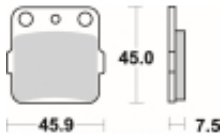

## SBS 592 RSI motocyklowe klocki hamulcowe komplet na 1 tarczę

|                  |                      |
|------------------|----------------------|
| Cena             | <b>116,10 zł</b>     |
| Dostępność       | <b>2 do 30 dni</b>   |
| Czas wysyłki     | <b>Na zamówienie</b> |
| Numer katalogowy | <b>592 RSI</b>       |
| Producent        | <b>SBS</b>           |