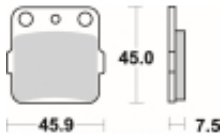

Link do produktu: <https://www.motorus.pl/sbs-592-si-motocyklowe-klocki-hamulcowe-komplet-na-1-tarcze-p-33438.html>

SBS 592 SI motocyklowe klocki hamulcowe komplet na 1 tarczę

Cena	89,10 zł
Dostępność	2 do 30 dni
Czas wysyłki	Na zamówienie
Numer katalogowy	592 SI
Producent	SBS

Opis produktu

SBS 592SI motocyklowe klocki hamulcowe komplet na 1 tarczę

Klocki hamulcowe SI

Klocki serii OFF ROAD wykonane ze spieków metali. W piasku czy w błocie w słońcu czy w deszczu specjalna mieszanka składników tworzących elementy cierne zapewni odpowiednią siłę hamowania. Nowoczesny materiał cierny stanowiący dorobek najnowszych technologii obróbki metali jest kompromisem pomiędzy siłą hamowania a minimalnym zużyciem. Charakterystyka klocka idealnie znosi arcytrudne warunki pracy jakie narzuca użytkowanie pojazdu w terenie.